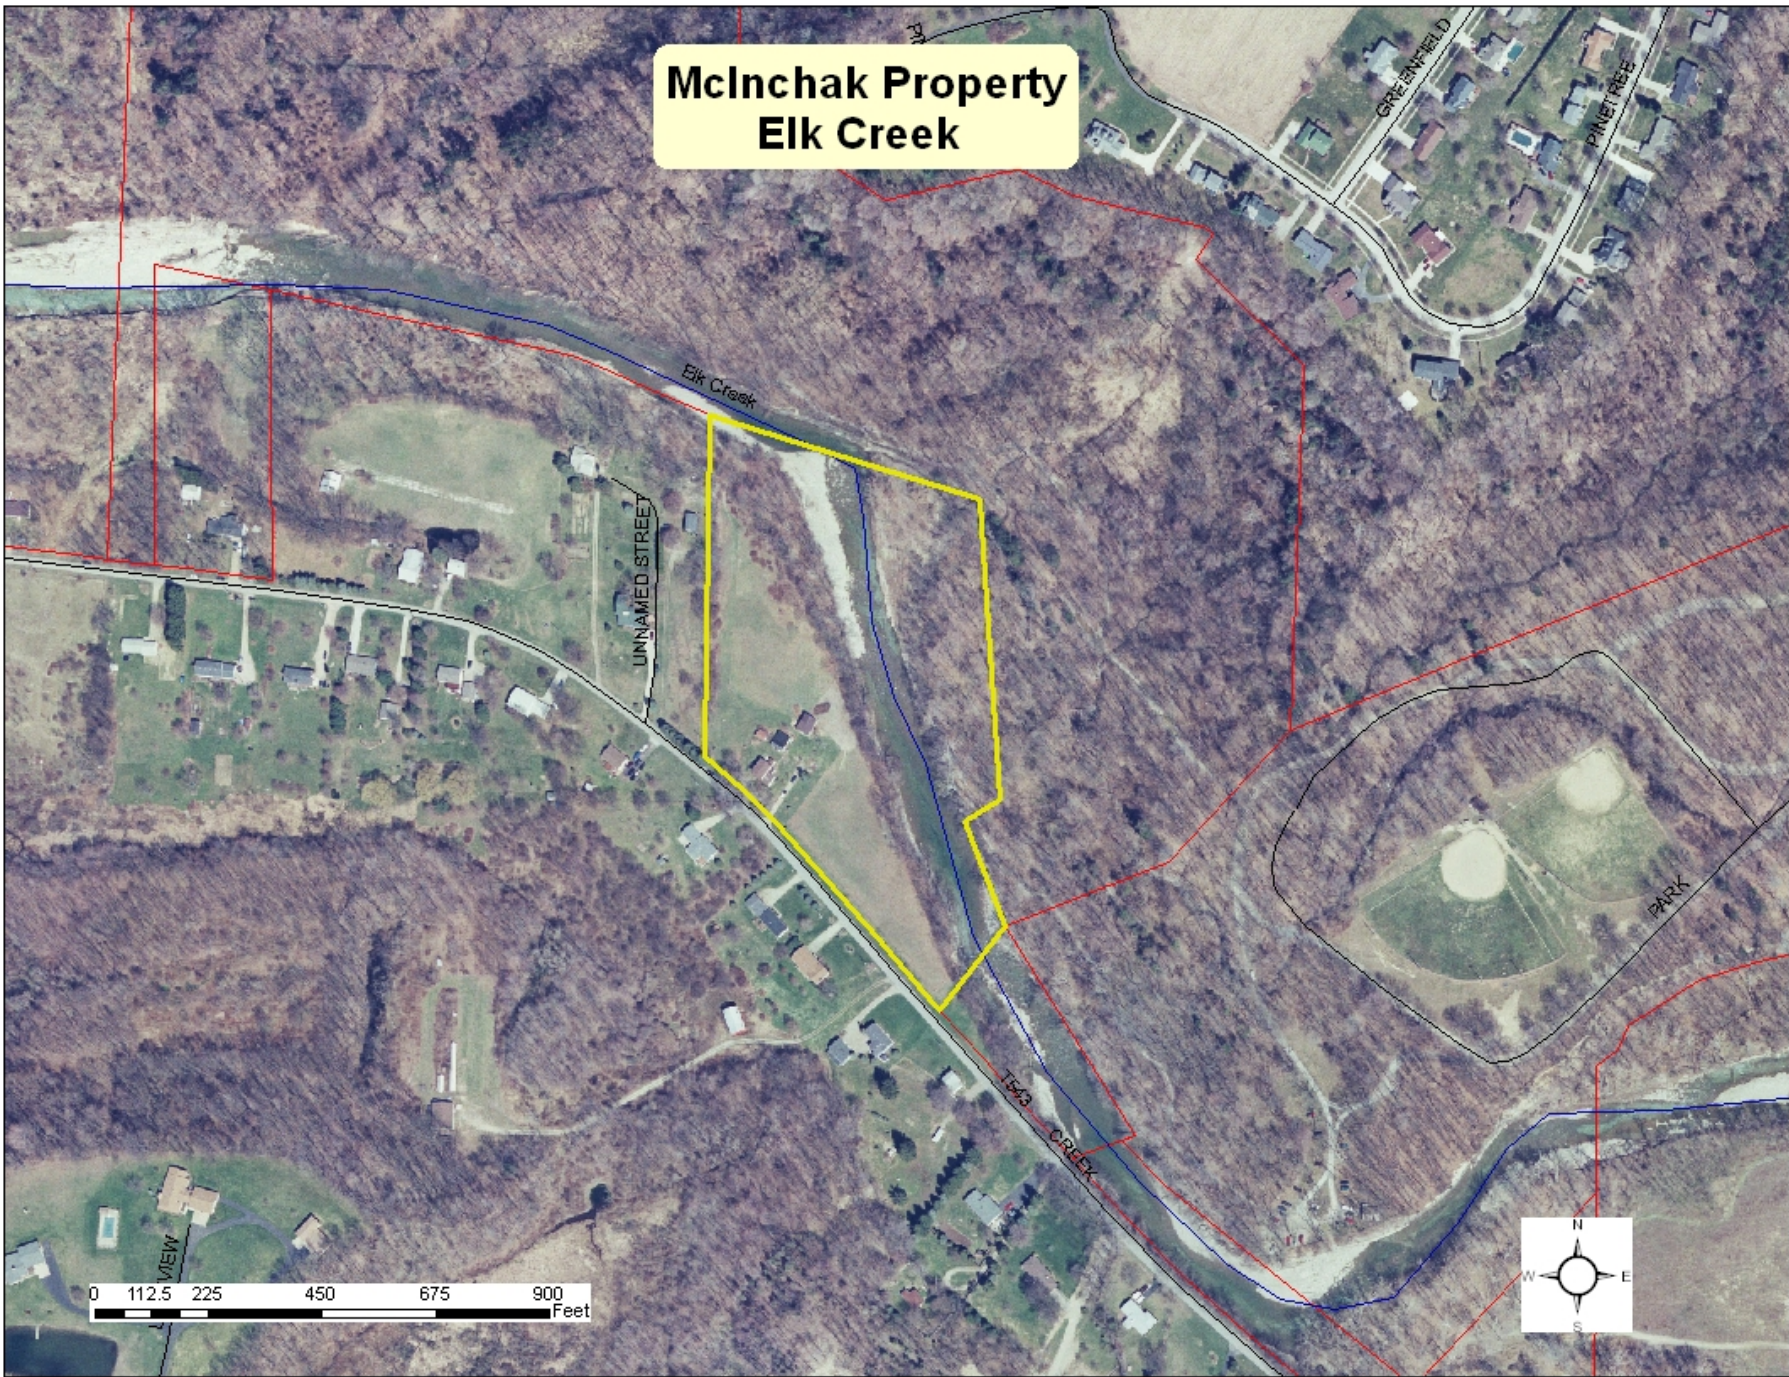

**McInchak Property
Elk Creek**

0 112.5 225 450 675 900 Feet